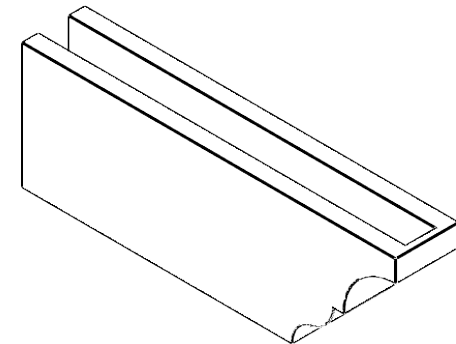

# ITEM NUMBER: RFTURO040X08000X24000X008ASH00RCPR

4"W X 8"H X 24"L TIMBERTHANE ROUGH CEDAR ASHEBORO FAUX WOOD OPEN RAFTER TAIL, 8"L END, PRIMED TAN

**SIDE PROFILE**

**FRONT PROFILE**

**ISOMETRIC**

GENERATED DATE : 03/02/2023