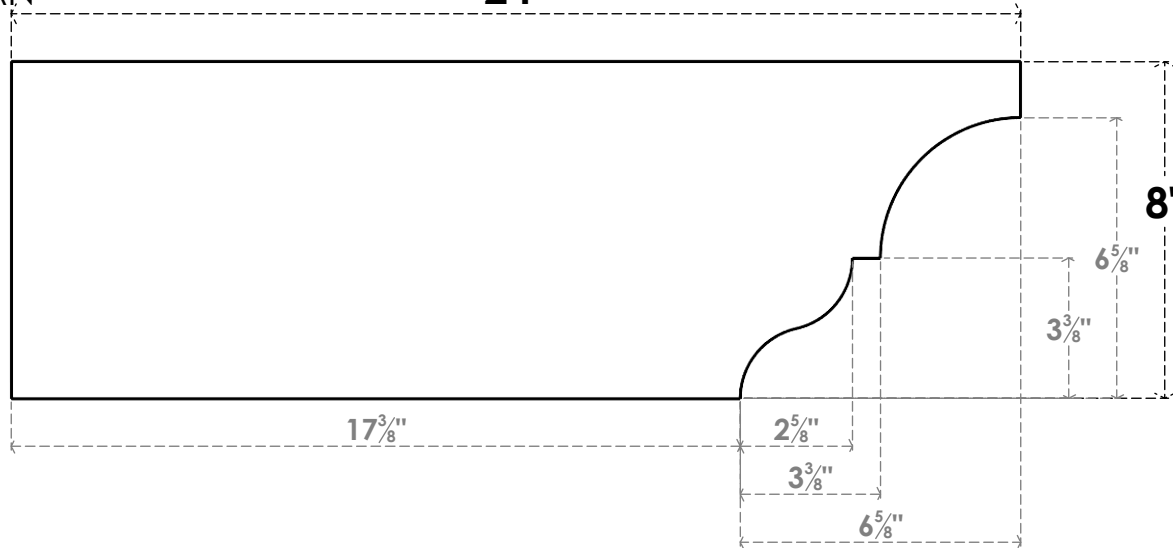

# ITEM NUMBER: RFTURO040X08000X24000X008ASH00RCPR

4"W X 8"H X 24"L TIMBERTHANE ROUGH CEDAR ASHEBORO FAUX WOOD OPEN RAFTER TAIL, 8"L END, PRIMED TAN

**SIDE PROFILE**

**FRONT PROFILE**

**ISOMETRIC**

GENERATED DATE : 03/02/2023