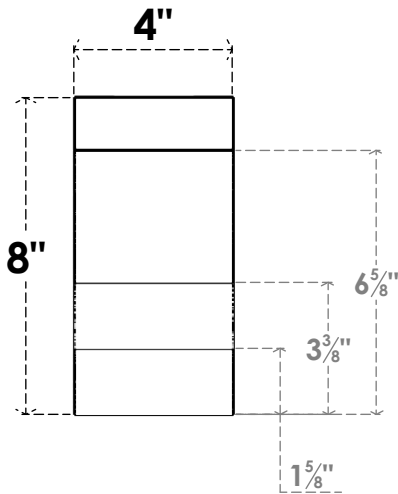

# ITEM NUMBER: RFTURO040X08000X24000X008ASH00RCPR

4"W X 8"H X 24"L TIMBERTHANE ROUGH CEDAR ASHEBORO FAUX WOOD OPEN RAFTER TAIL, 8"L END, PRIMED TAN

**SIDE PROFILE**

**FRONT PROFILE**

**ISOMETRIC**

GENERATED DATE : 03/02/2023